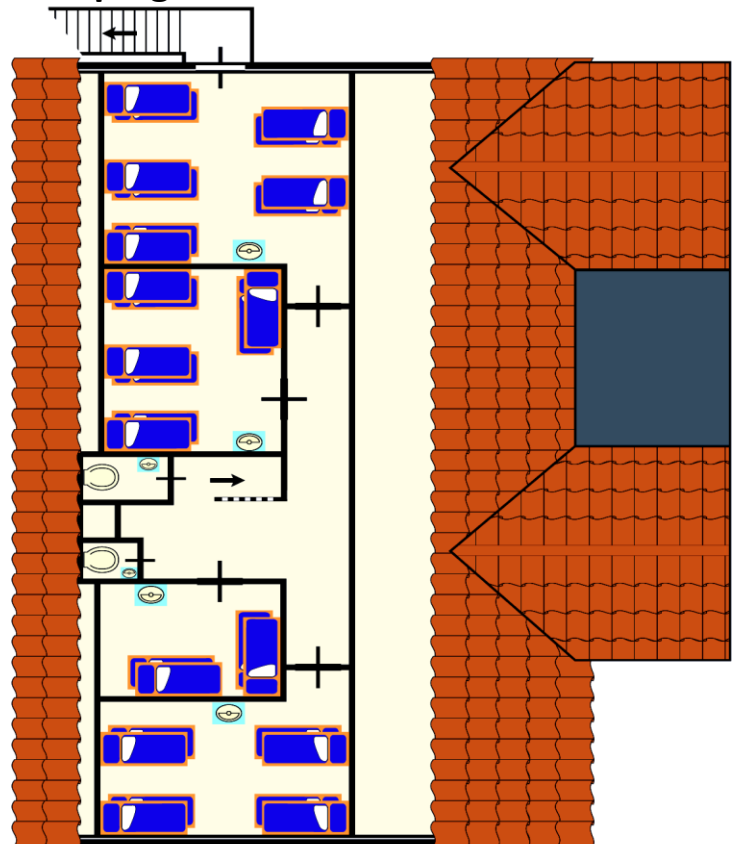

Begane grond

Verdieping

In groepsaccommodatie 't Achterom staan standaard 46 bedden, komt u met meer dan 46 personen, dan plaatsen wij bedden bij, tot een maximum van 50 bedden.