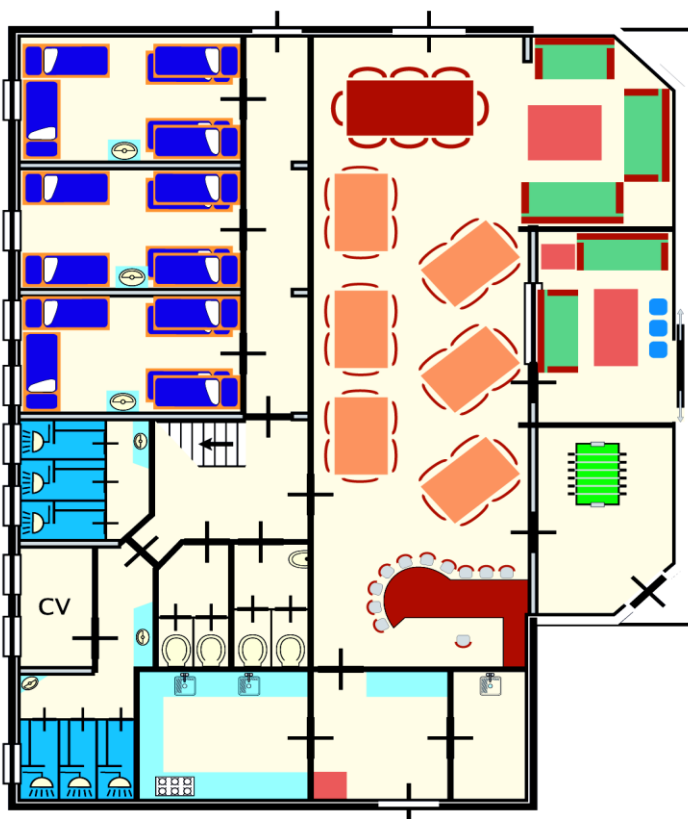

Begane grond

Verdieping

In groepsaccommodatie 't Achterom staan standaard 46 bedden, komt u met meer dan 46 personen, dan plaatsen wij bedden bij, tot een maximum van 50 bedden.