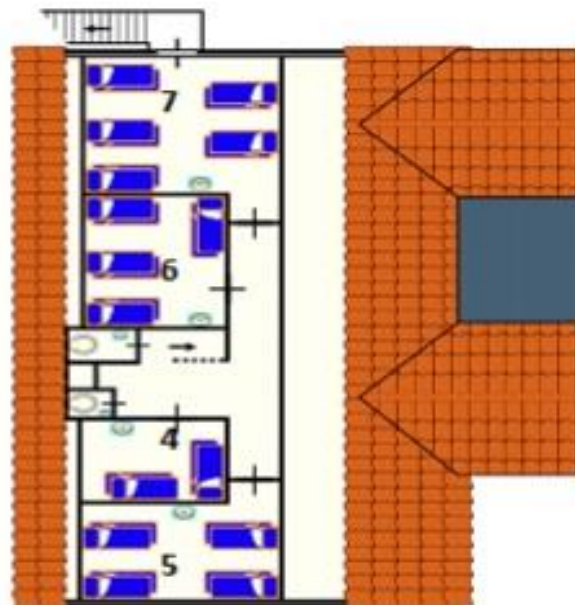

Begane grond

Kamer	Bedden
1	6
2	6
3	6

Verdieping

Kamer	Bedden
4	3
5	8
6	7
7	10

In groepsaccommodatie 't Achterom staan standaard 46 bedden, komt u met meer dan 46 personen, dan plaatsen wij bedden bij, tot een maximum van 50 bedden.