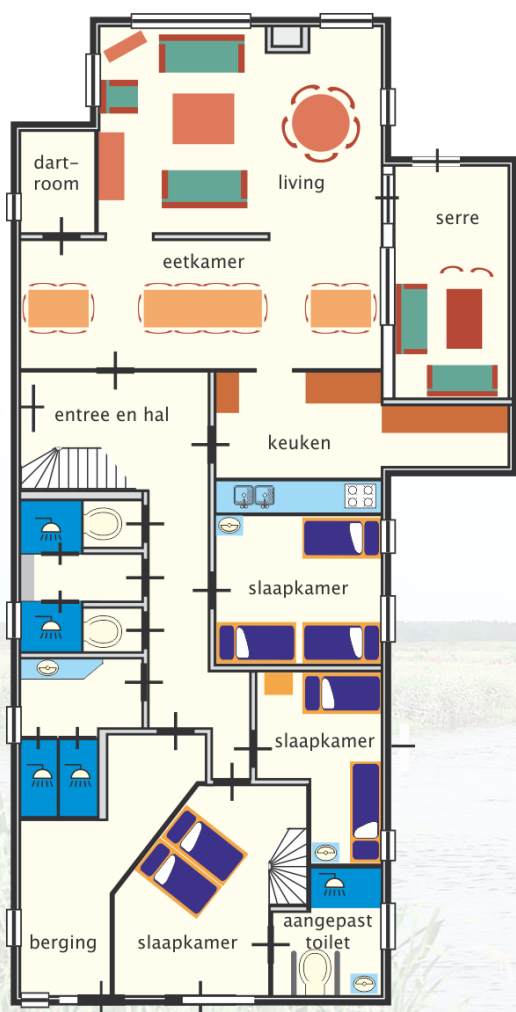

Begane grond