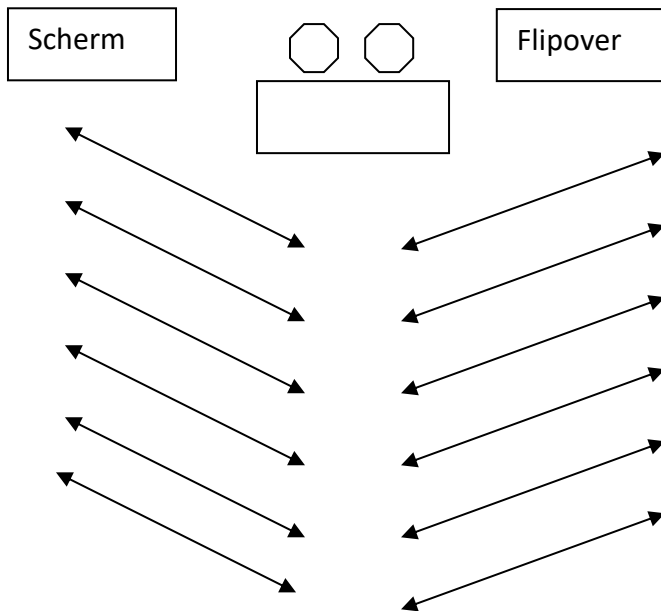

Zaalzetting zaal boven

Theater opstelling

- maximaal 60 personen

Vergader opstelling U - vorm

- maximaal 24 personen

Carré opstelling

- maximaal 24 personen

**Cabaret opstelling**