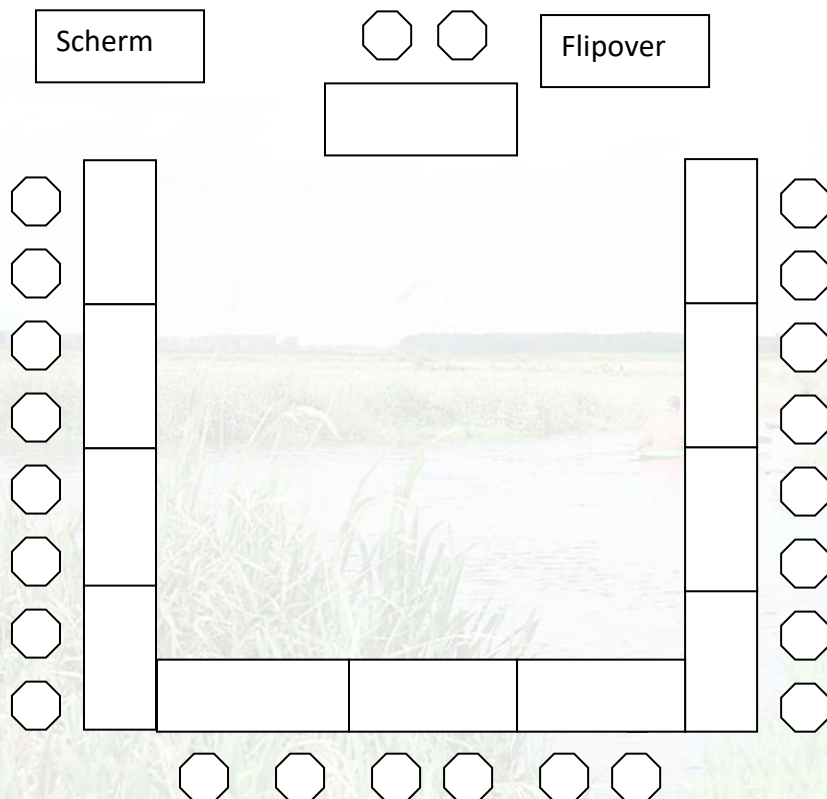

Zaalzetting zaal boven

Theater opstelling

- maximaal 60 personen

Vergader opstelling U - vorm

- maximaal 24 personen

Carré opstelling

- maximaal 24 personen

**Cabaret opstelling**

- maximaal 36 +2 sprekers