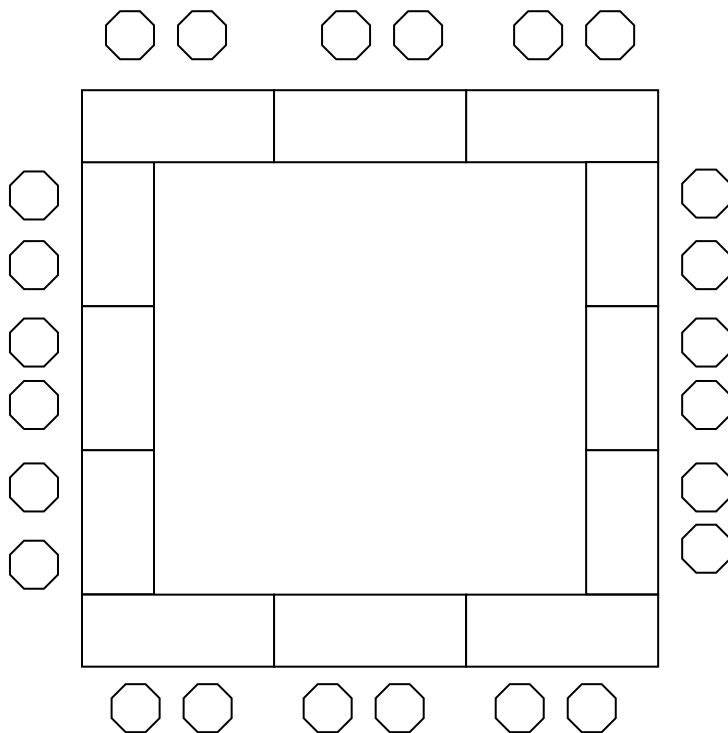

Zaalzetting zaal boven

Theater opstelling

- maximaal 60 personen

Vergader opstelling U - vorm

- maximaal 24 personen

Carré opstelling

- maximaal 24 personen

**Cabaret opstelling**